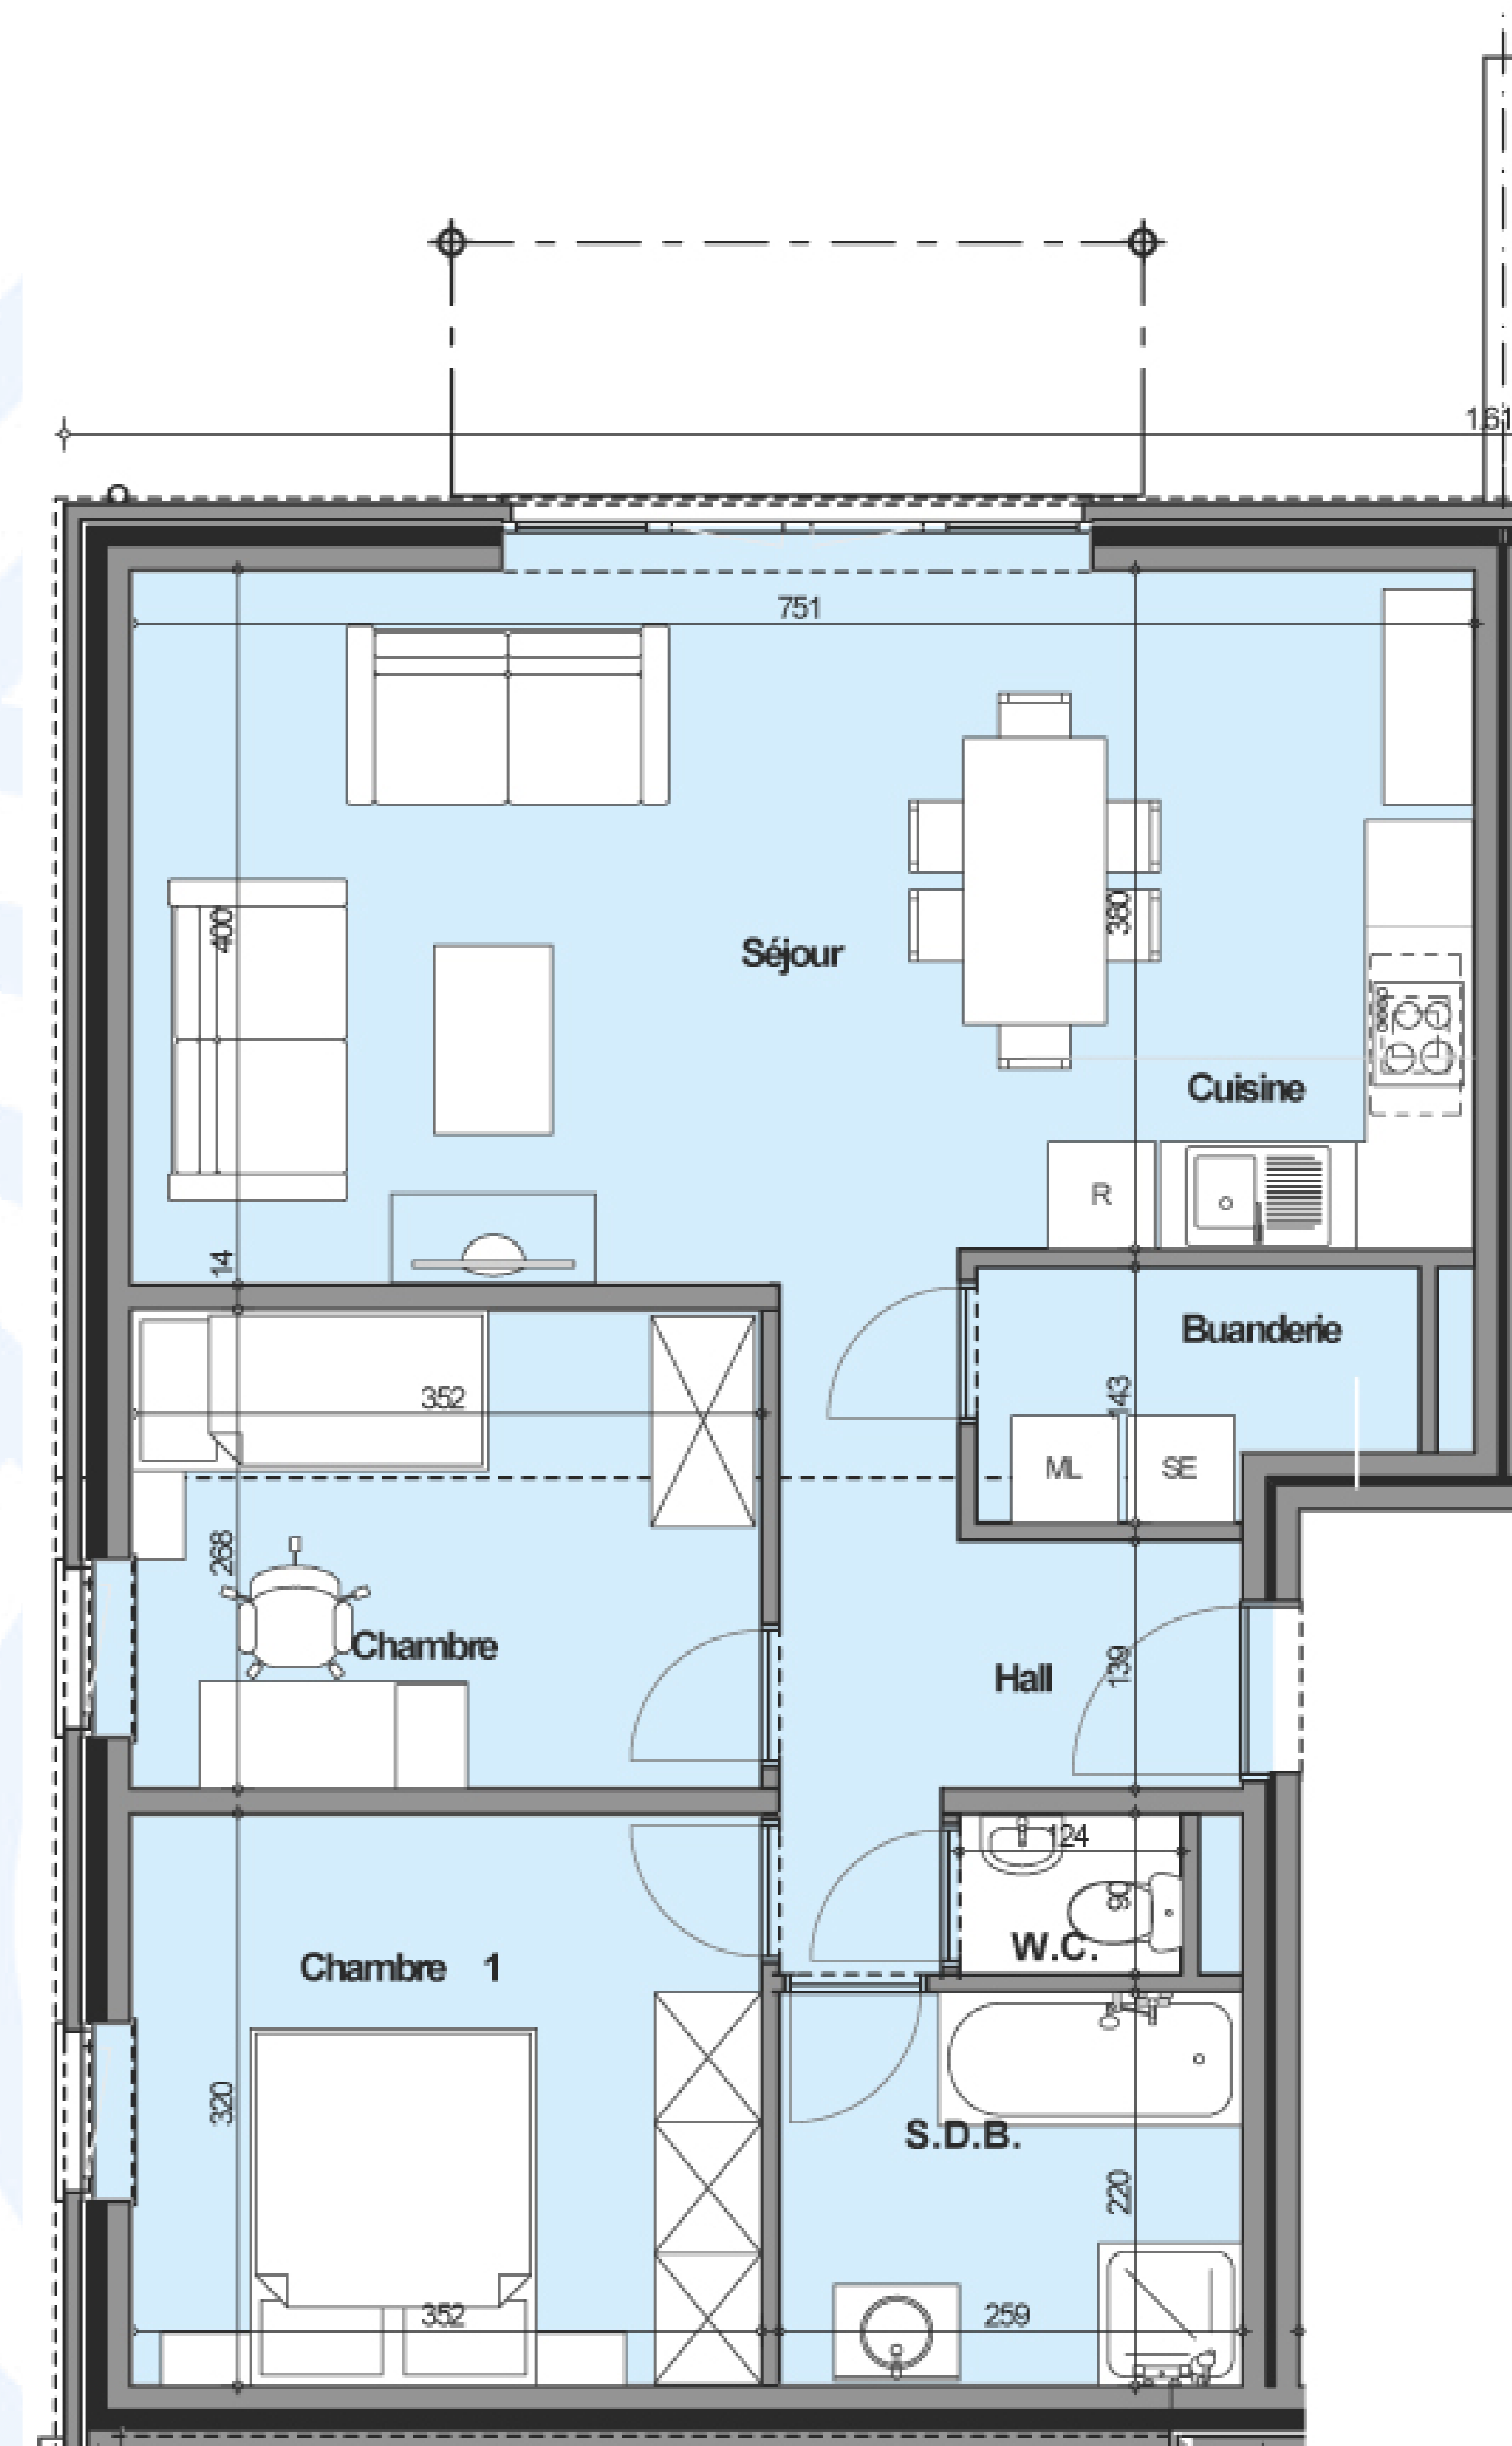

## Appartement A00.01

 : 2     : 1     : 81m<sup>2</sup>

avec terrasse & jardin

REZ-DE-CHAUSSÉE

VUE DE DERRIÈRE

Découvrez votre nouveau lieu de vie...

Contact : 0471/89.24.72