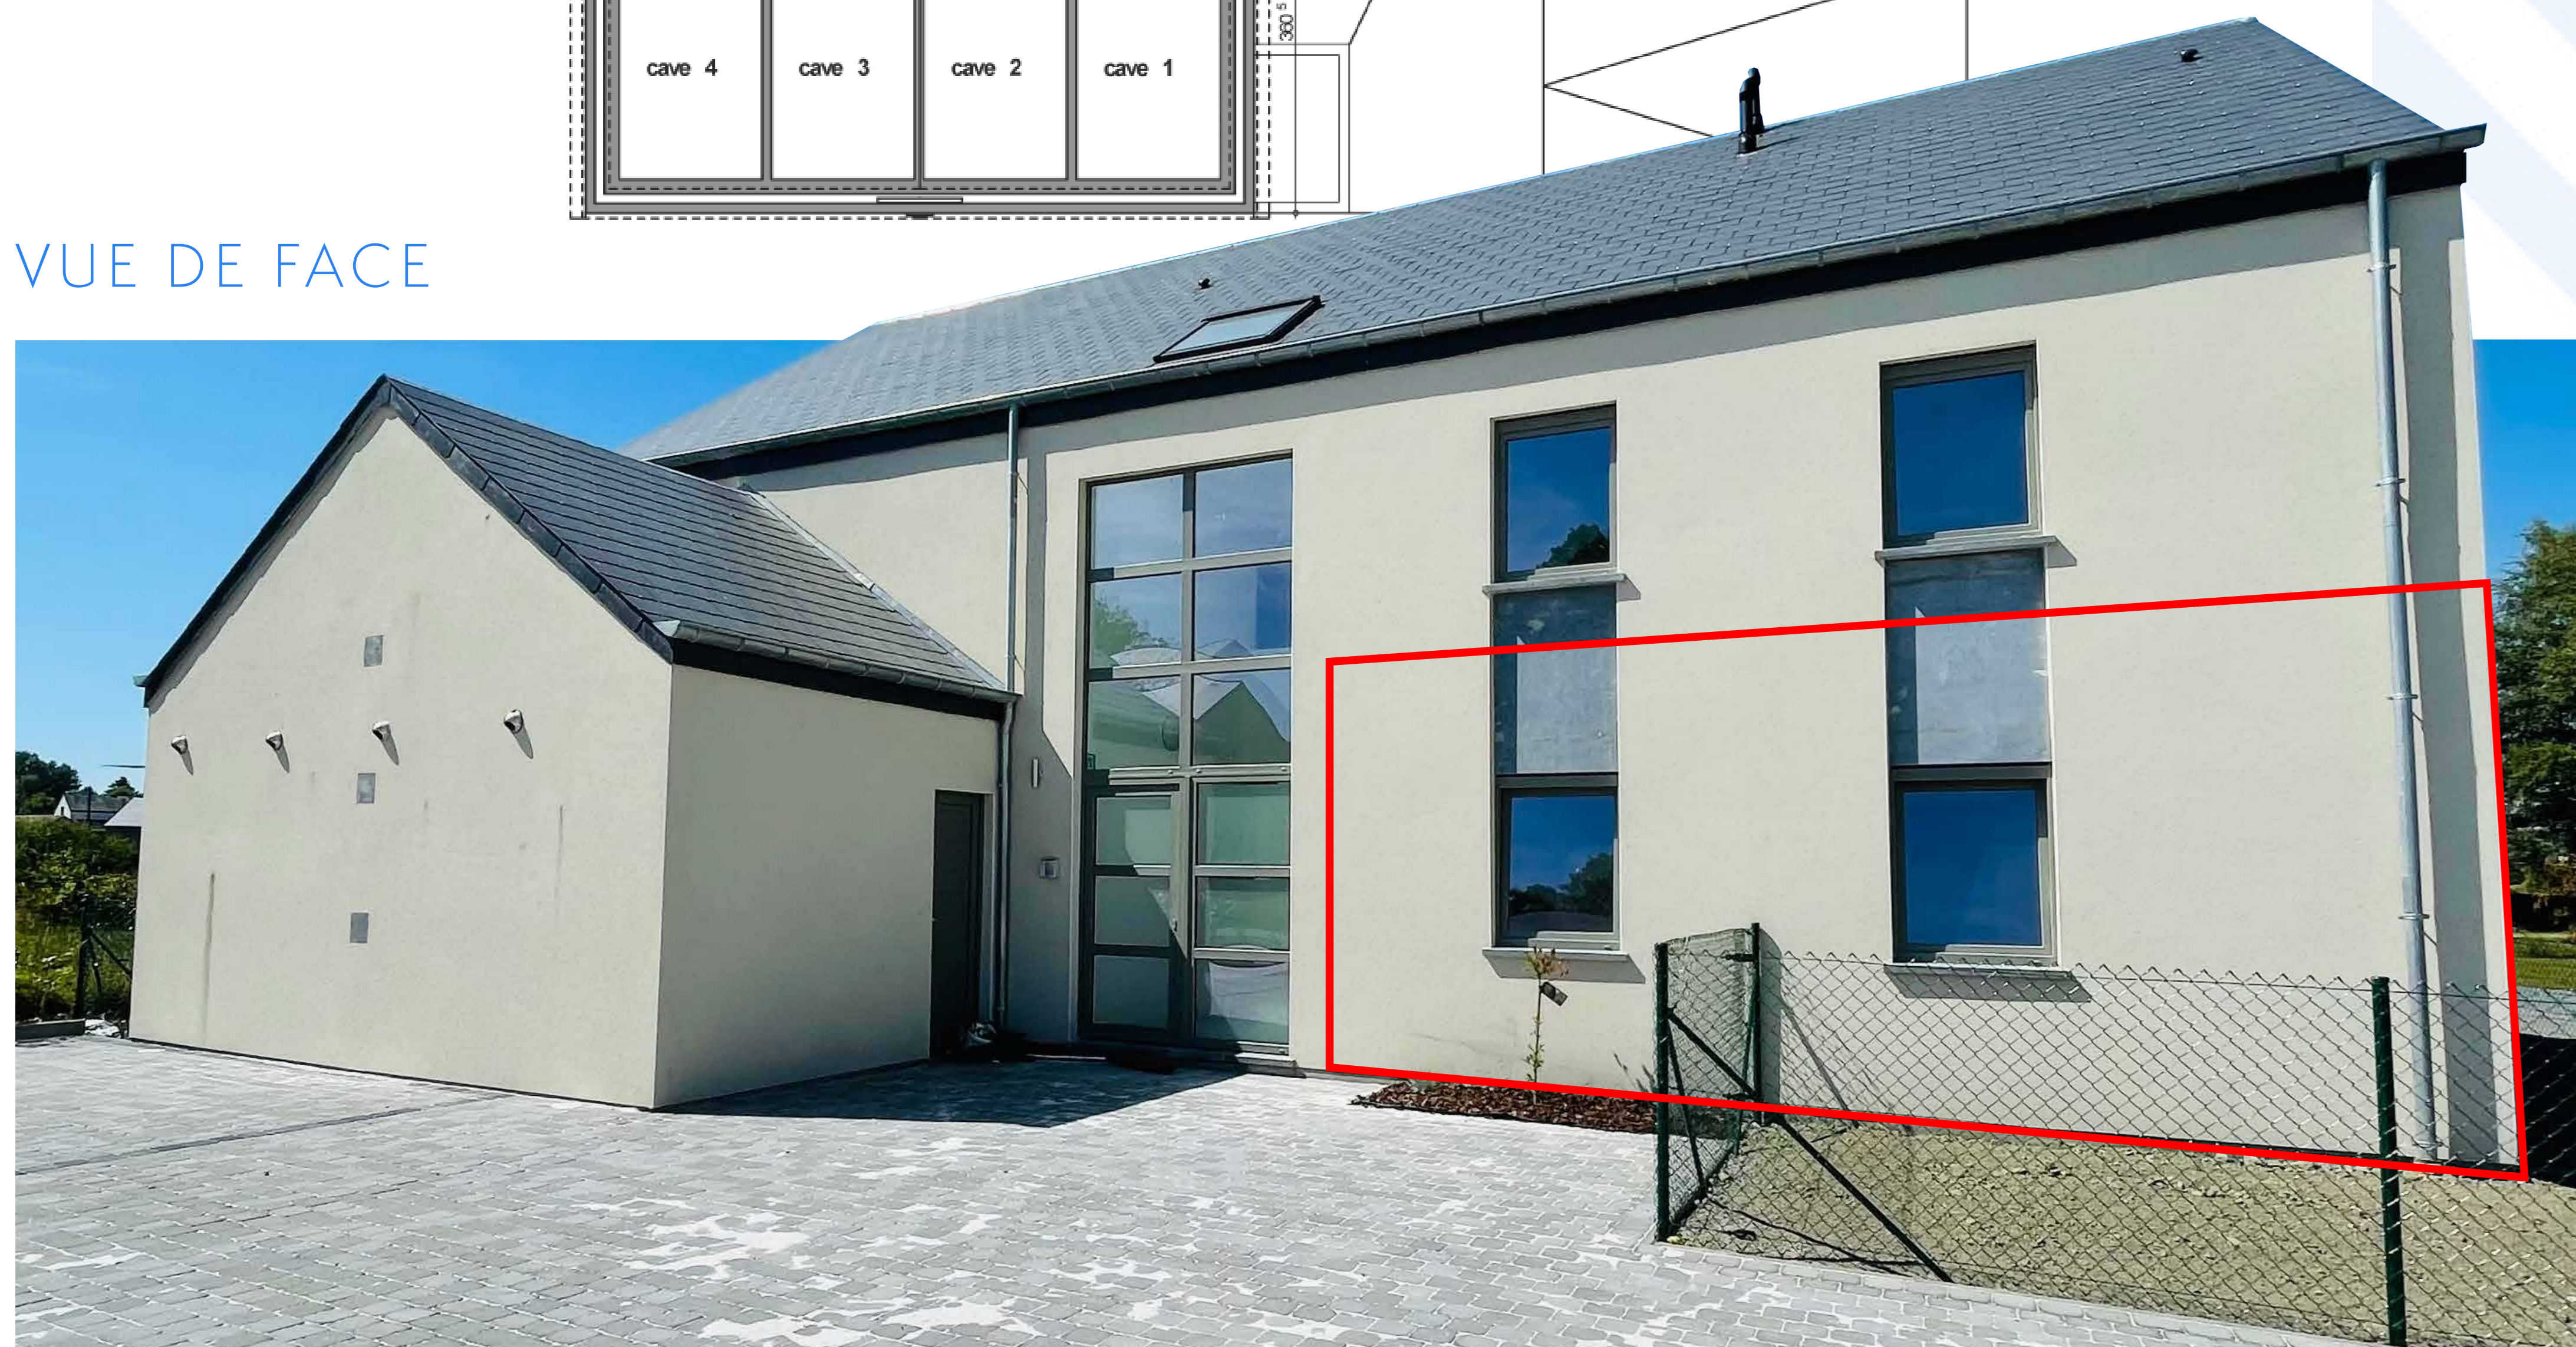

Résidence Saphir

Rue de l'Orneau 15
6688 LONGCHAMPS

Appartement A00.02

 : 2  : 1  : 81m²

avec terrasse & jardin

REZ-DE-CHAUSSÉE

VUE DE FACE

Découvrez votre nouveau lieu de vie...