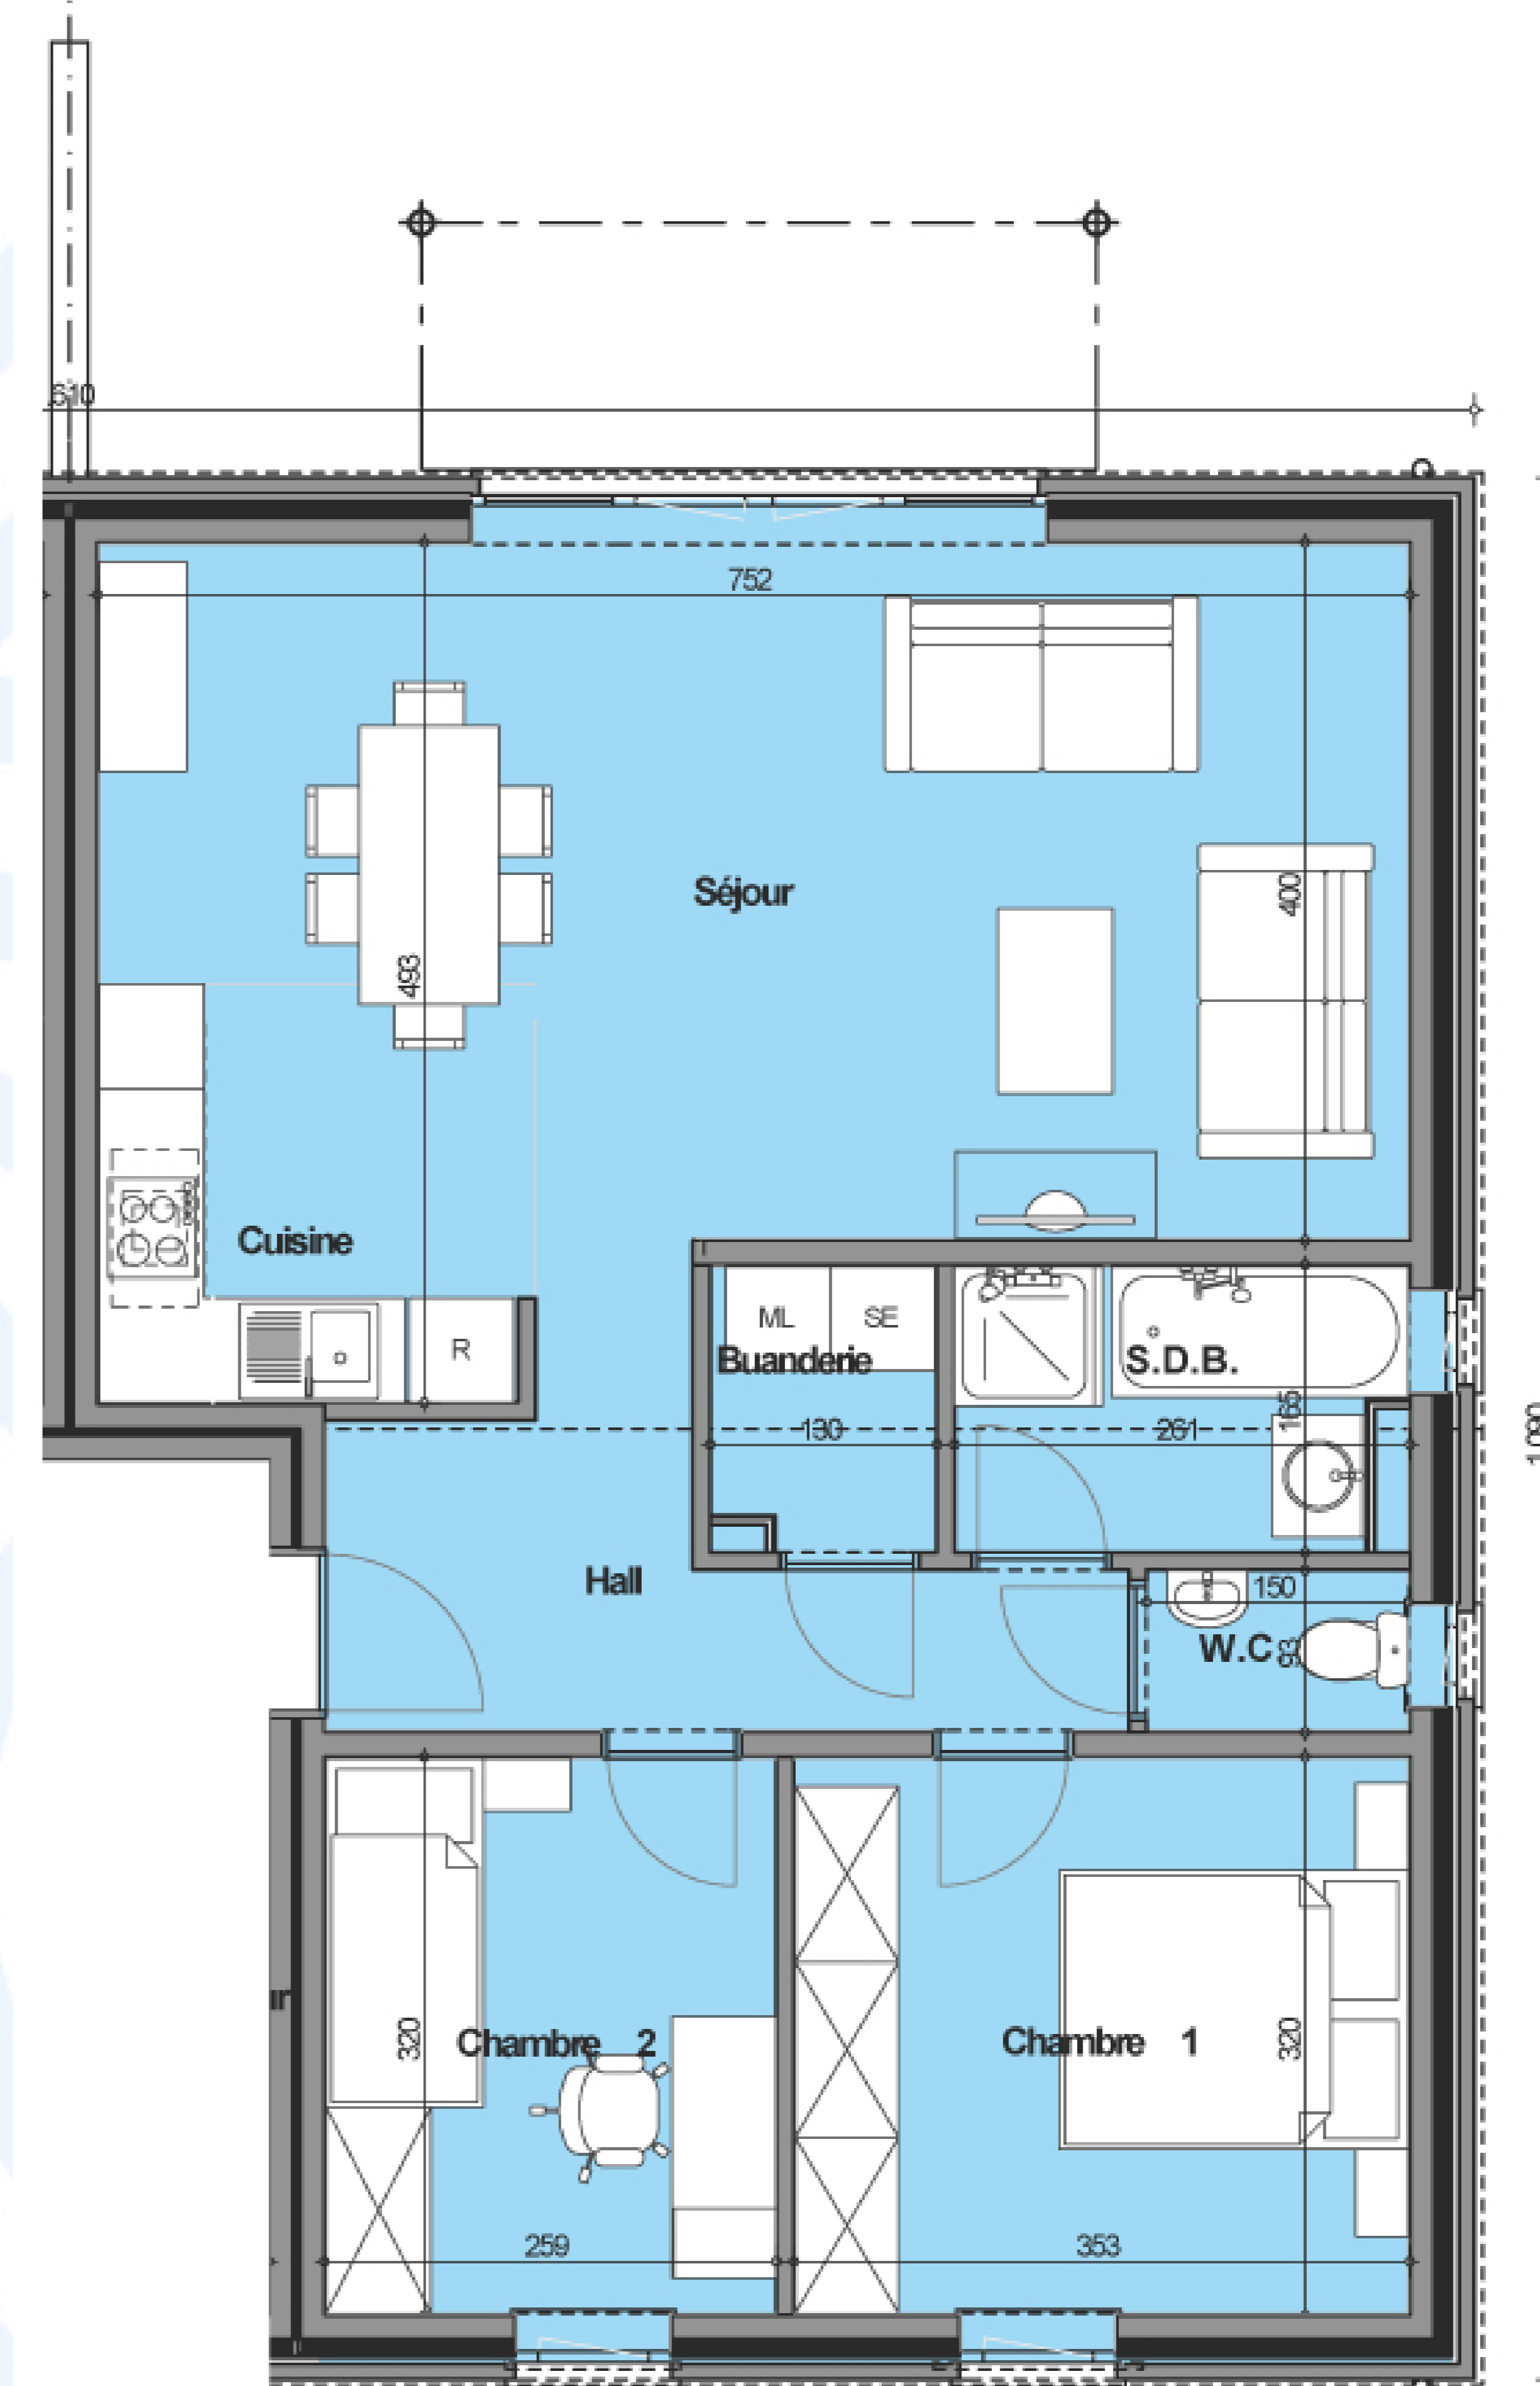

Résidence Saphir

Rue de l'Orneau 15
6688 LONGCHAMPS

Appartement A00.02

 : 2  : 1  : 81m²

avec terrasse & jardin

REZ-DE-CHAUSSÉE

VUE DE FACE

Découvrez votre nouveau lieu de vie...