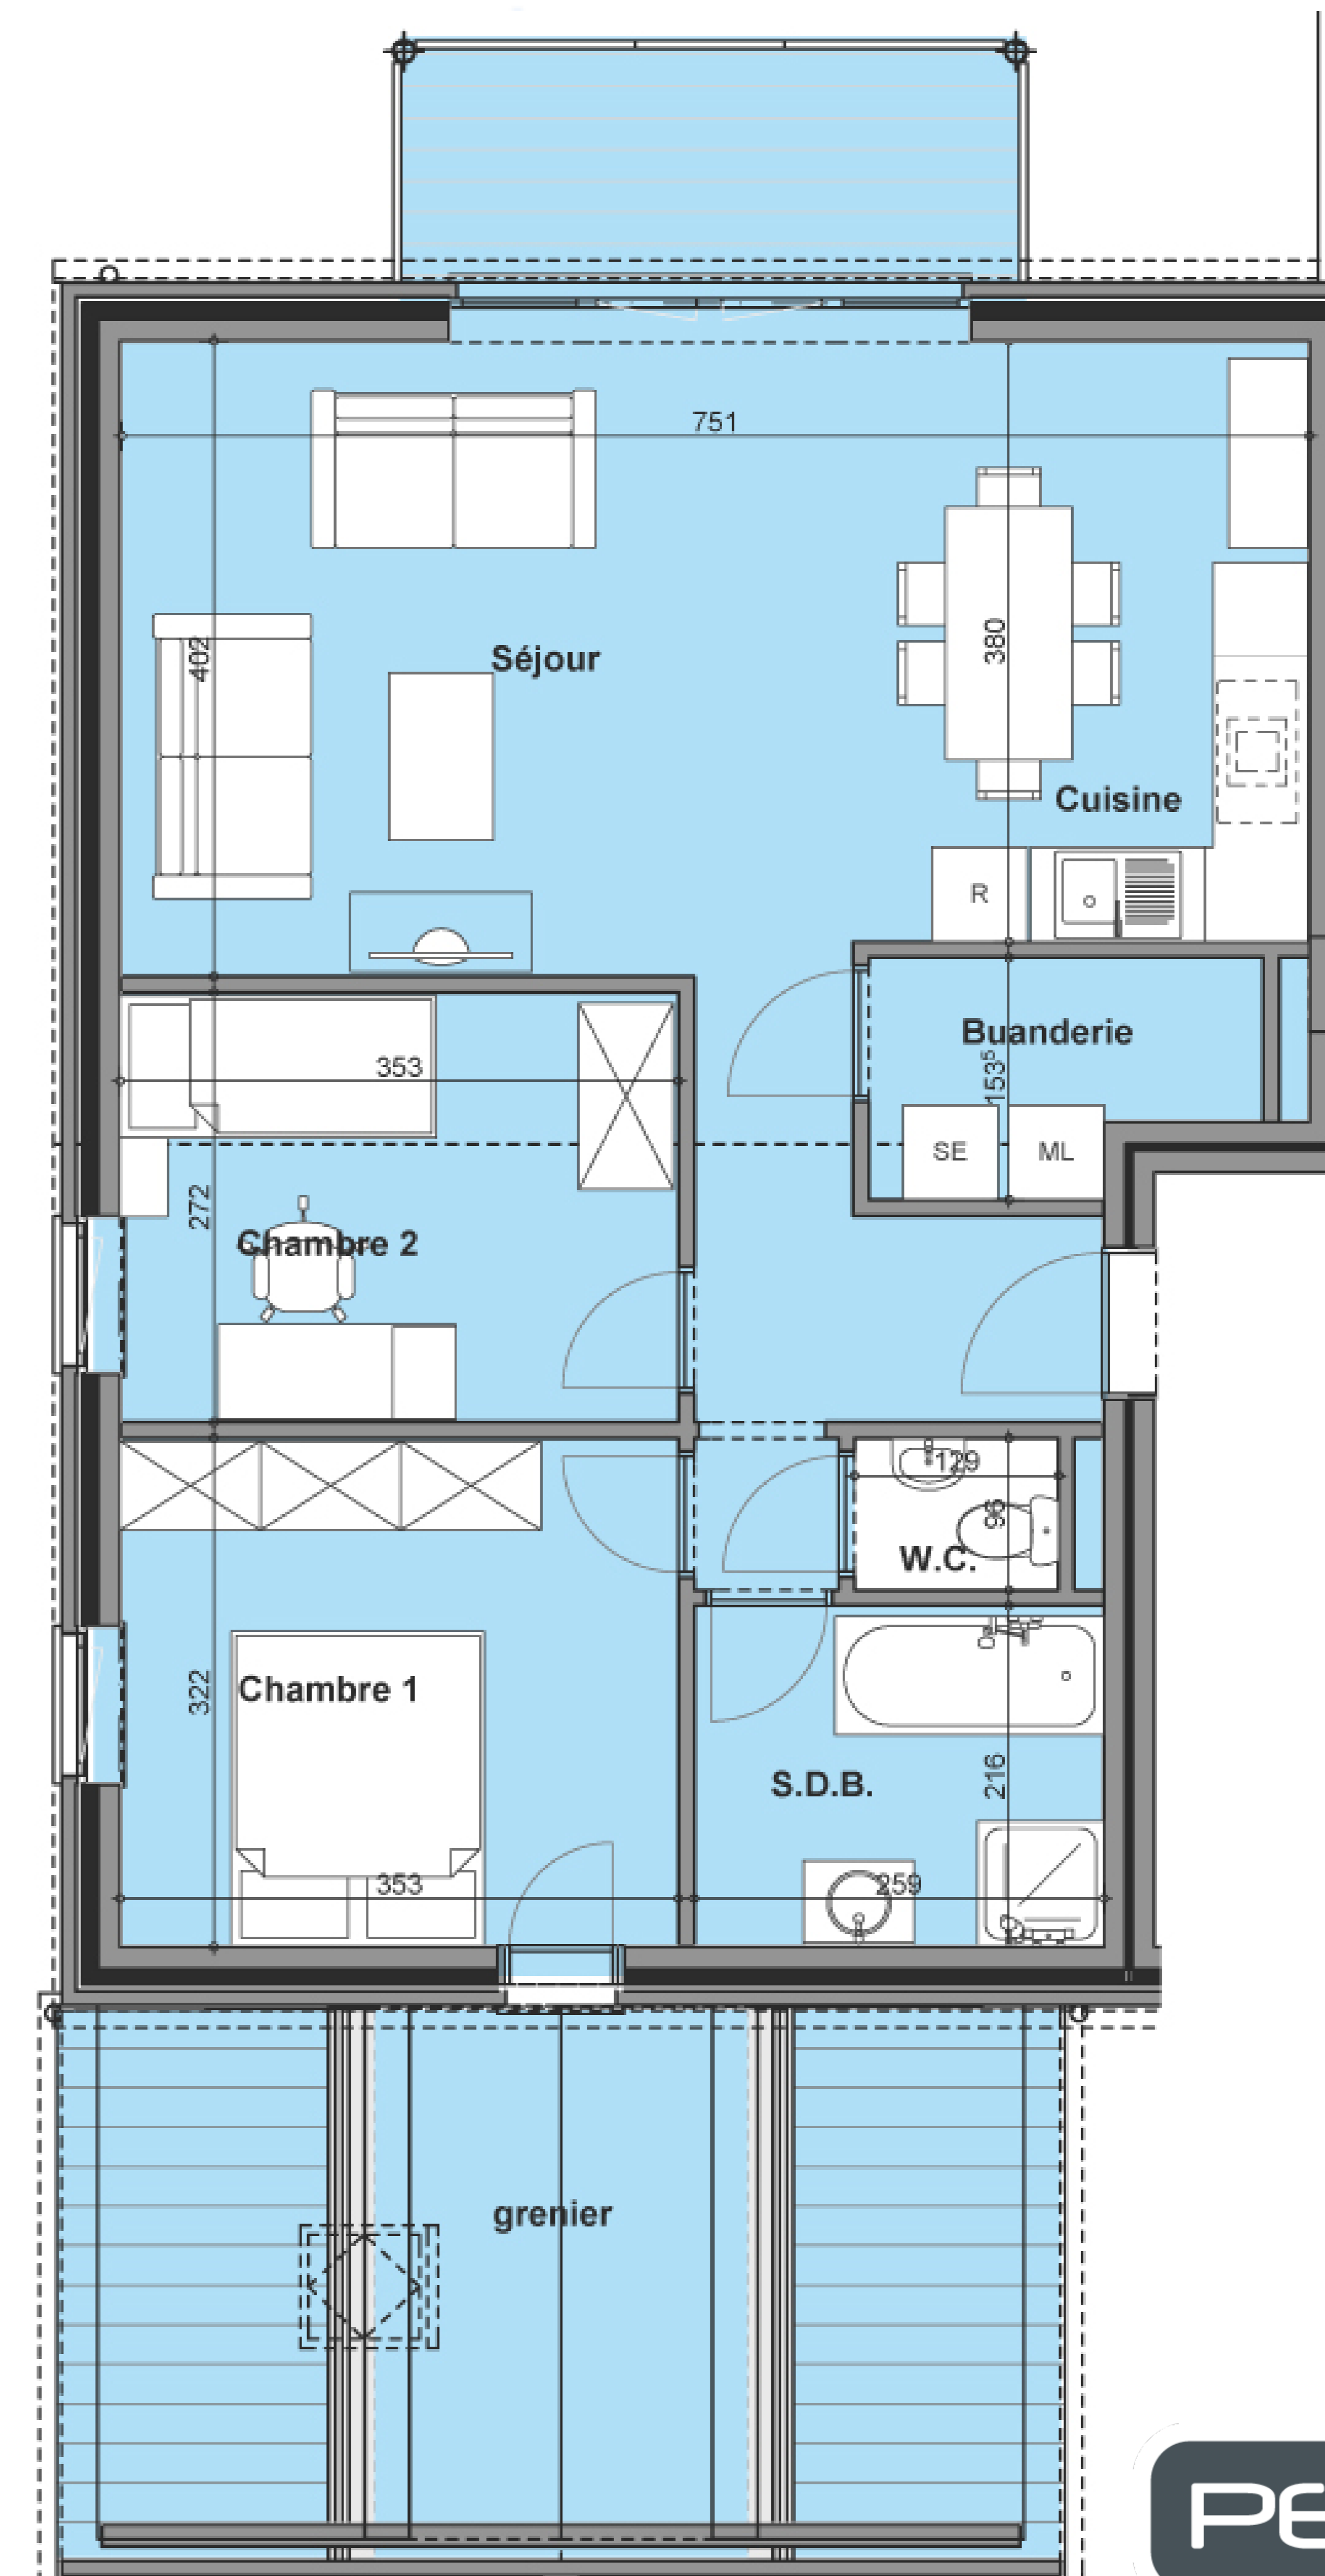

Résidence Saphir

Rue de l'Orneau 15
6688 LONGCHAMPS

Appartement A01.03

 : 2

 : 1

 : 81m²

avec balcon

1^{ER} ÉTAGE

VUE DE DERRIÈRE

Découvrez votre nouveau lieu de vie...

Contact : 0471/89.24.72

Ces informations et plans sont purement indicatifs et non contractuels. Des modifications peuvent intervenir en cours d'exécution.