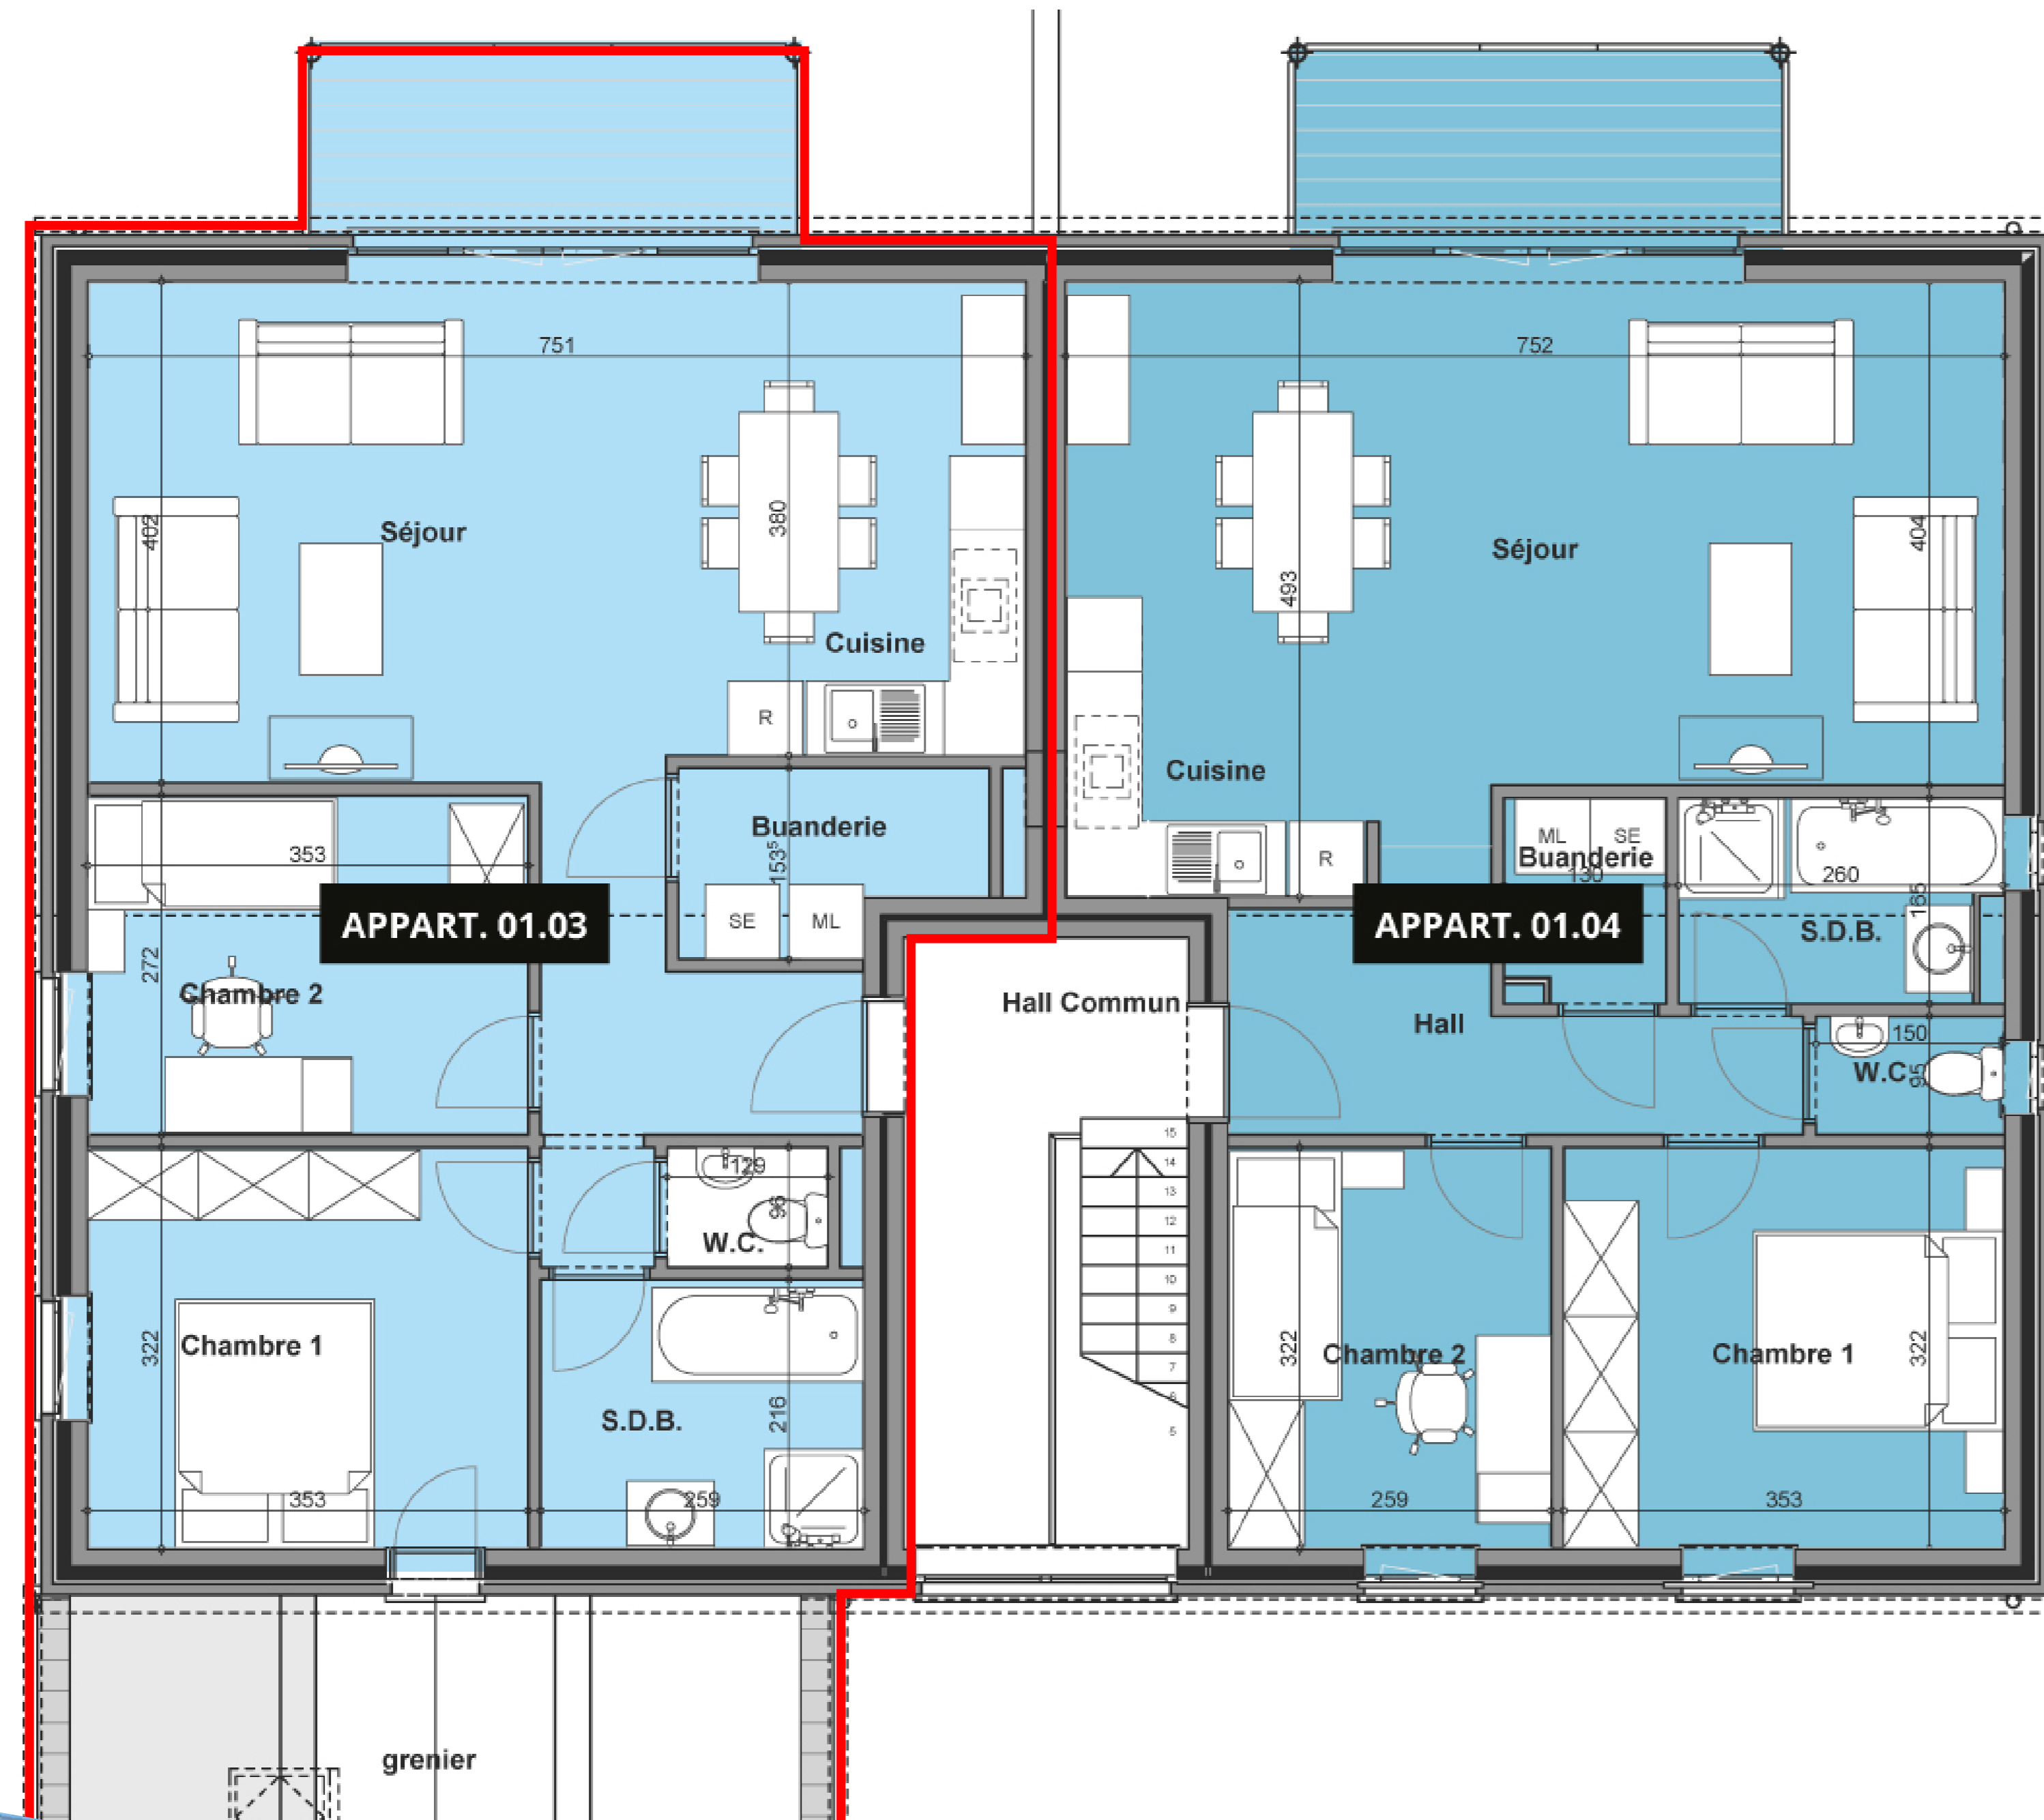

Résidence Saphir

Rue de l'Orneau 15
6688 LONGCHAMPS

Appartement A01.03

 : 2

 : 1

 : 81m²

avec balcon

1^{ER} ÉTAGE

VUE DE DERRIÈRE

Découvrez votre nouveau lieu de vie...

Contact : 0471/89.24.72

Ces informations et plans sont purement indicatifs et non contractuels. Des modifications peuvent intervenir en cours d'exécution.