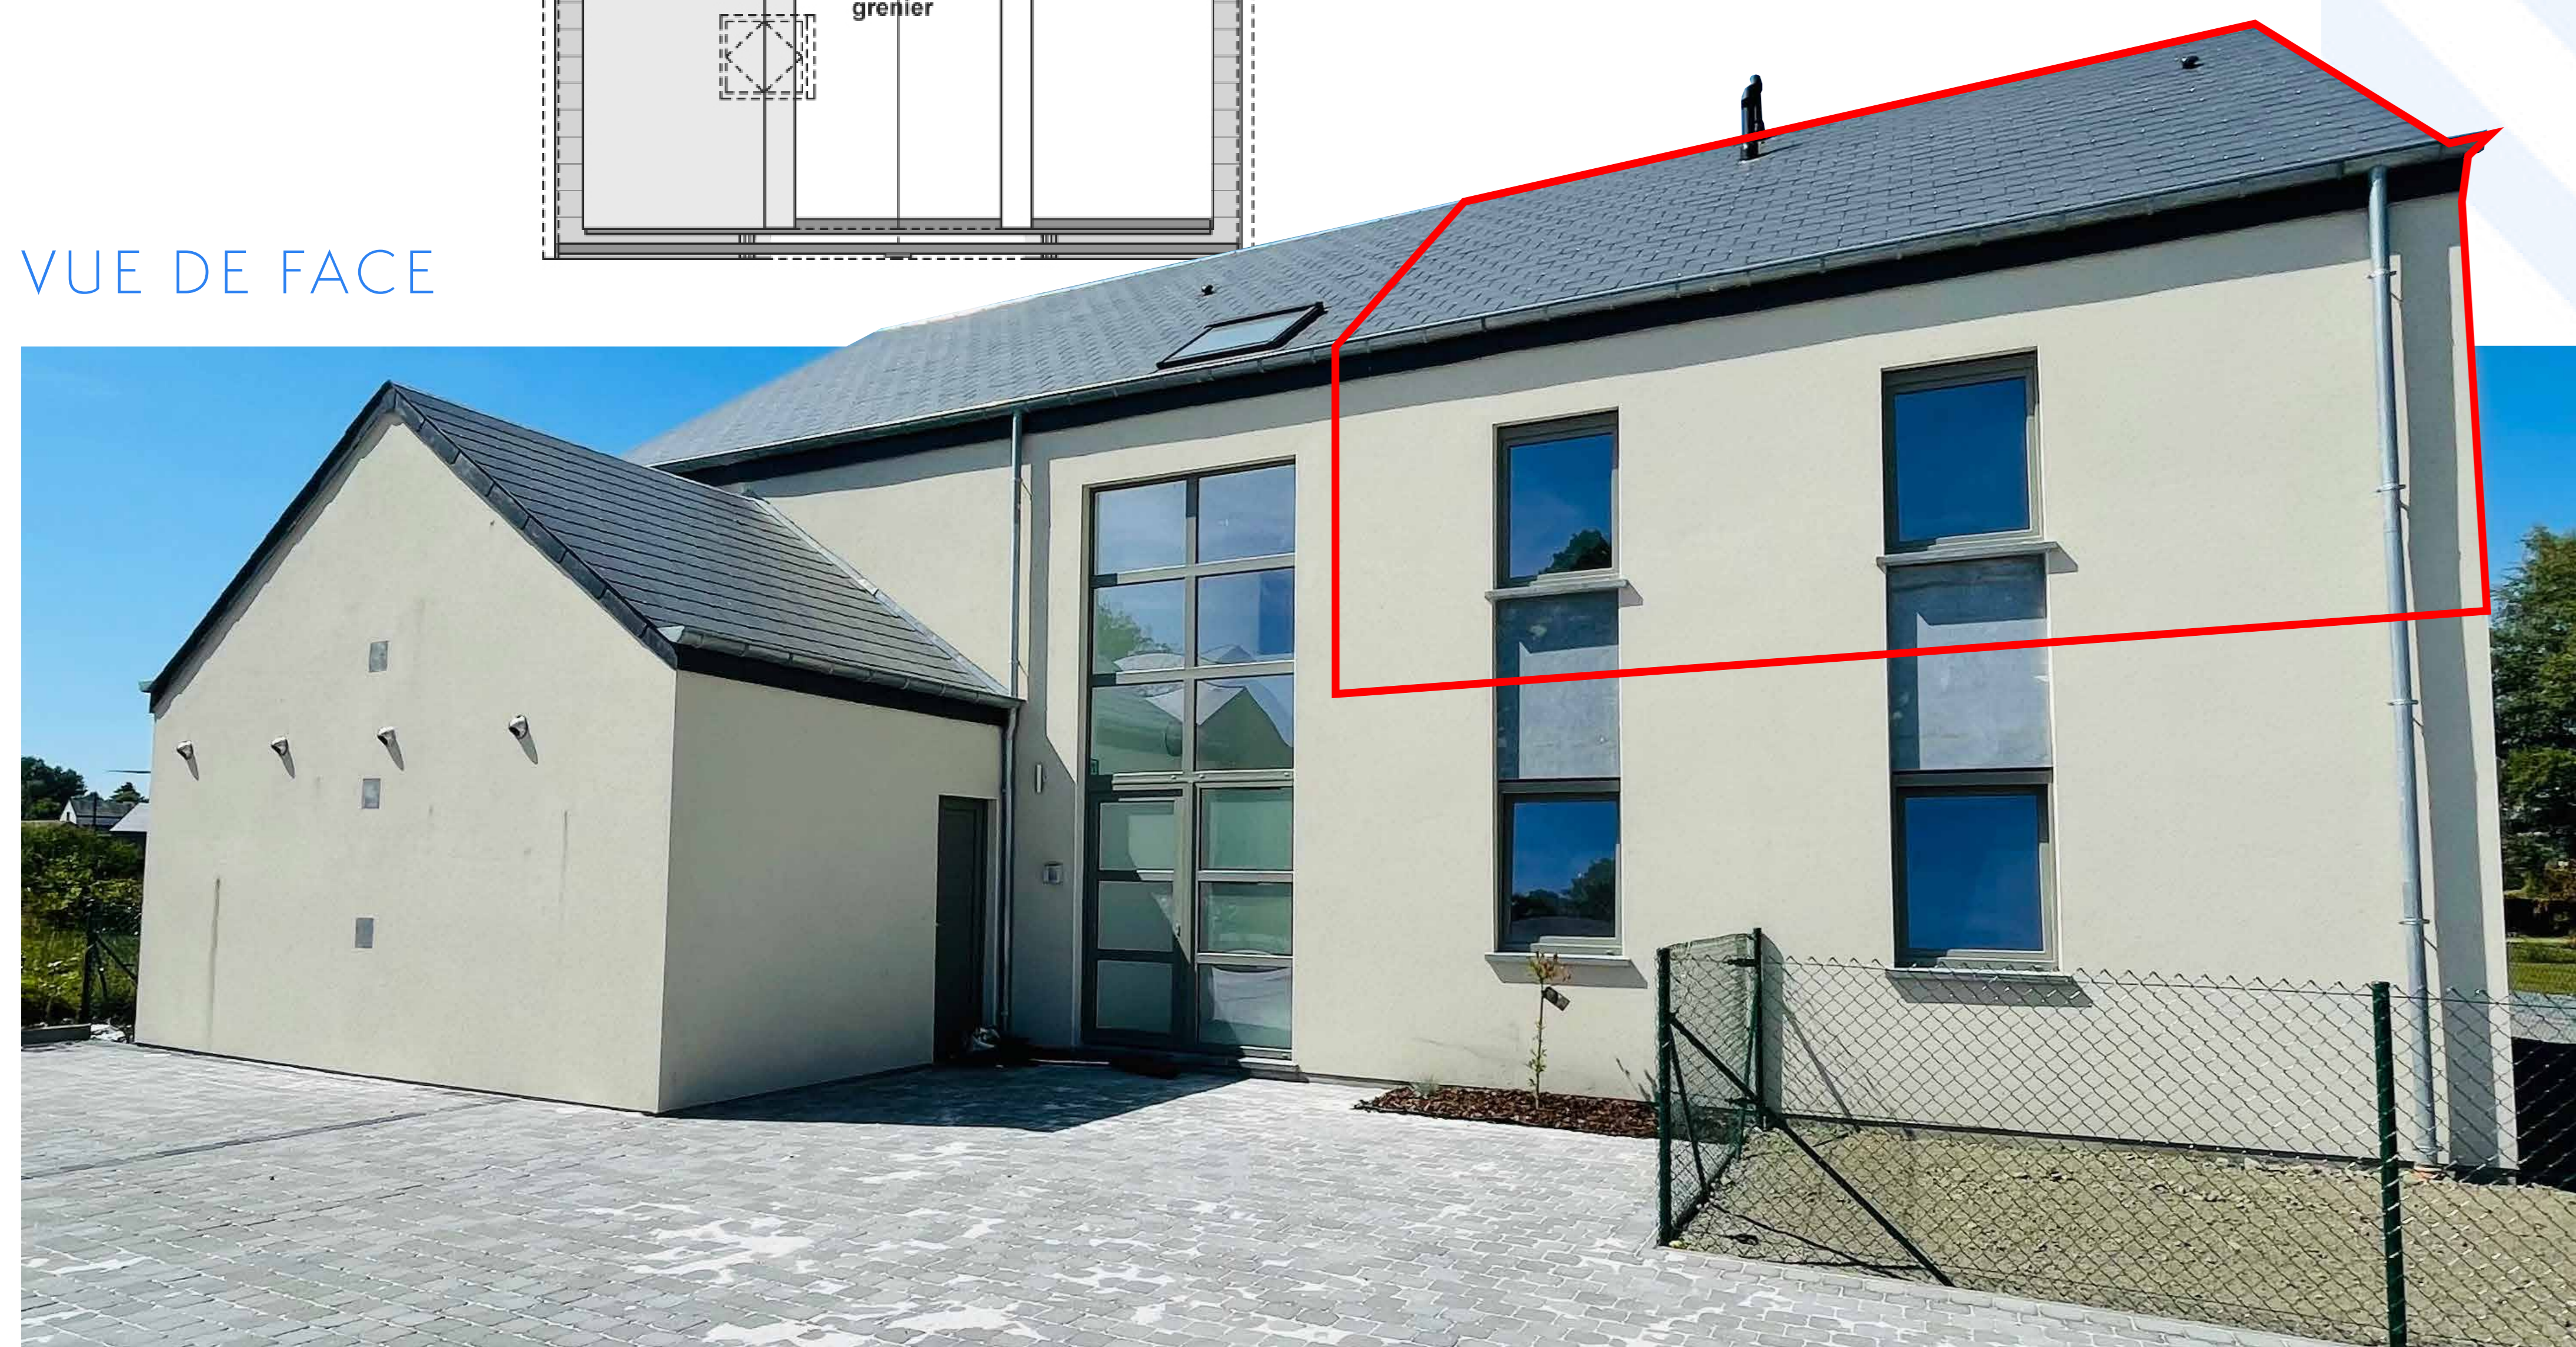

Résidence Saphir

Rue de l'Orneau 15
6688 LONGCHAMPS

Appartement A01.04

 : 2

 : 1

 : 81m²

avec balcon

1^{ER} ÉTAGE

VUE DE FACE

Découvrez votre nouveau lieu de vie...

Contact : 0471/89.24.72